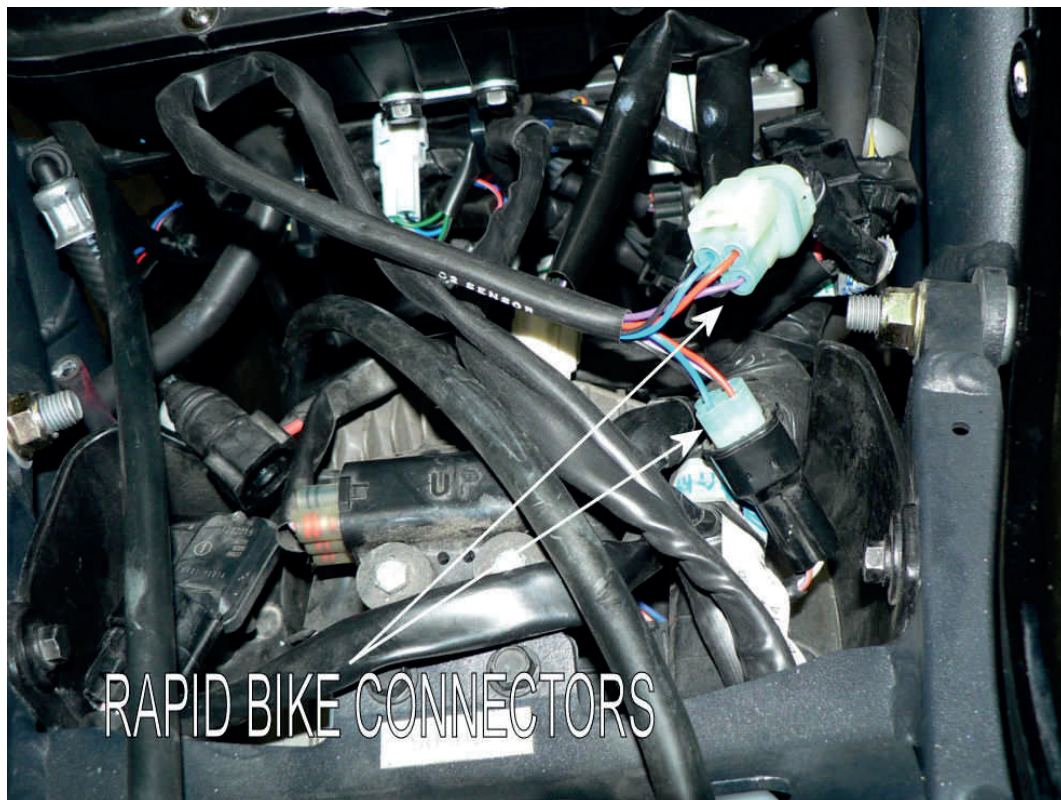

Honda Hornet 600

Localize e desconecte o plug preto presente ao lado direito da moto

Conecte os plugs Rapid Bike aos conectores originais da moto

Triumph Speed Triple 1050 (07-15)

Localize e desconecte o plug preto presente ao lado direito da moto

Conecte os plugs Rapid Bike aos conectores originais da moto