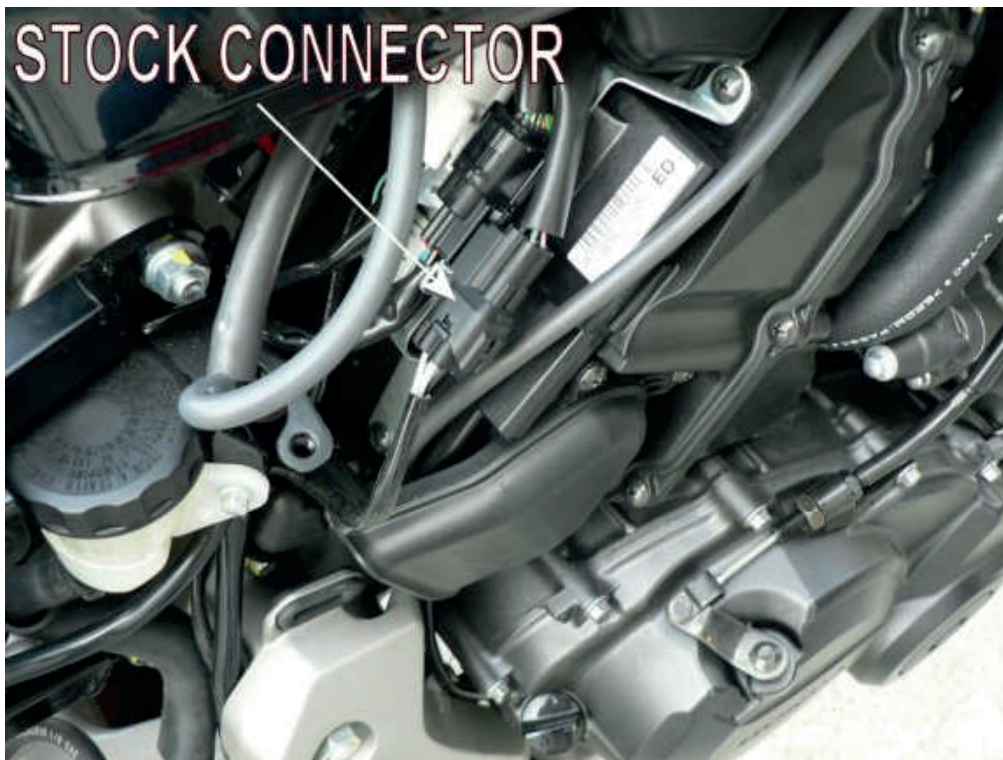

Honda Hornet 600

Localize e desconecte o plug preto presente ao lado direito da moto

Conecte os plugs Rapid Bike aos conectores originais da moto

Triumph Speed Triple 1050 (07-15)

Localize e desconecte o plug preto presente ao lado direito da moto

Conecte os plugs Rapid Bike aos conectores originais da moto