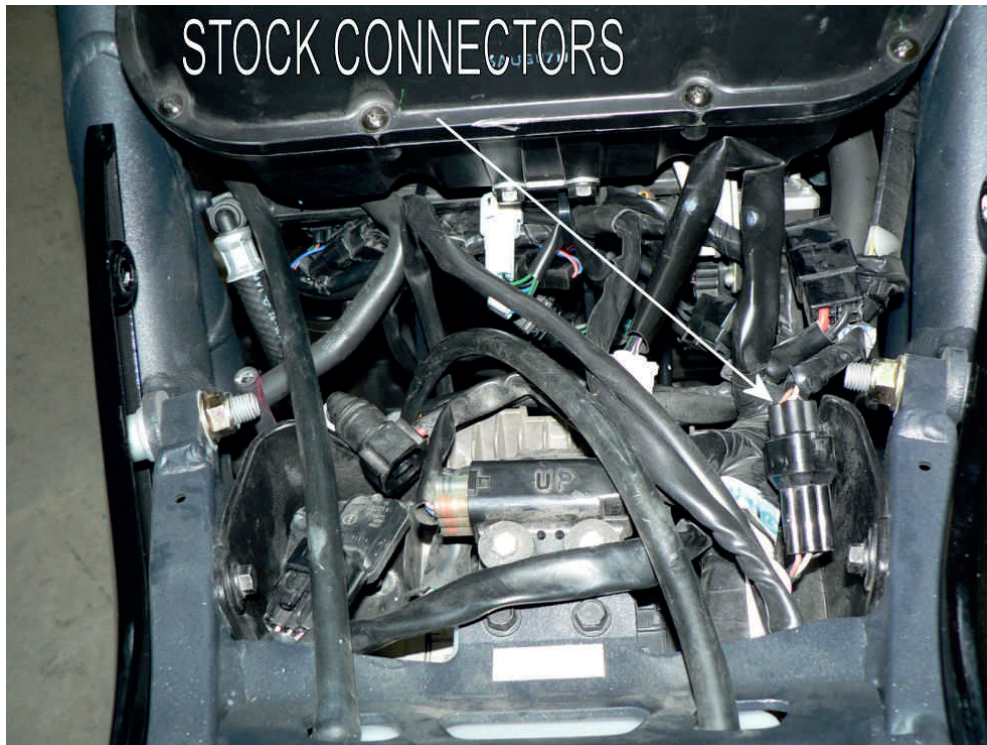

Honda Hornet 600

Localize e desconecte o plug preto presente ao lado direito da moto

Conecte os plugs Rapid Bike aos conectores originais da moto

Triumph Speed Triple 1050 (07-15)

Localize e desconecte o plug preto presente ao lado direito da moto

Conecte os plugs Rapid Bike aos conectores originais da moto