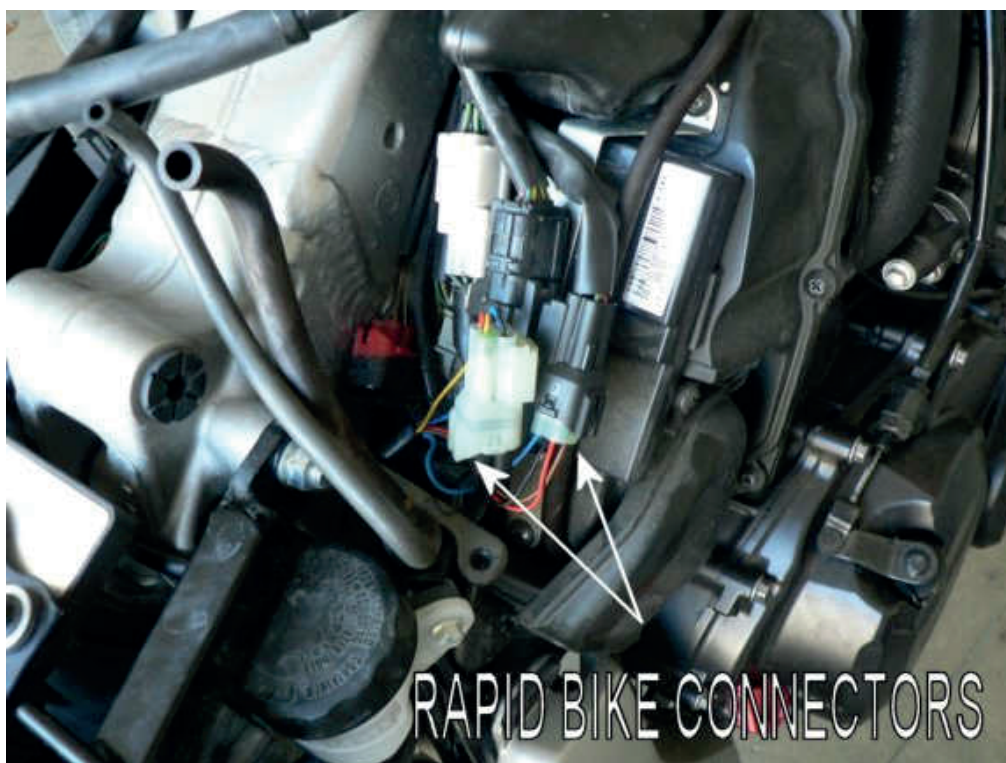

Honda Hornet 600

Localize e desconecte o plug preto presente ao lado direito da moto

Conecte os plugs Rapid Bike aos conectores originais da moto

Triumph Speed Triple 1050 (07-15)

Localize e desconecte o plug preto presente ao lado direito da moto

Conecte os plugs Rapid Bike aos conectores originais da moto